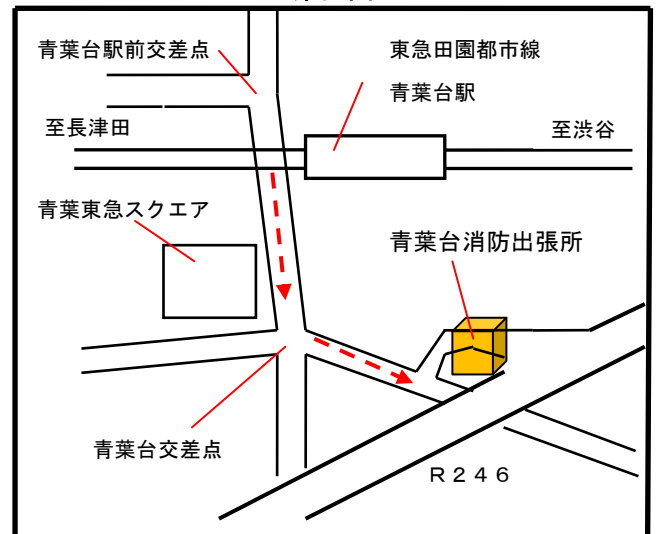

### 取材について

7月27日(水)の報道関係者見学会にお越し  
いただける場合は、前日午後5時までに下記まで  
ご連絡ください。

建物正面

消防出張所車庫前

案内図

お問合せ先

消防局施設課長 有賀 太重 Tel 045-334-6572